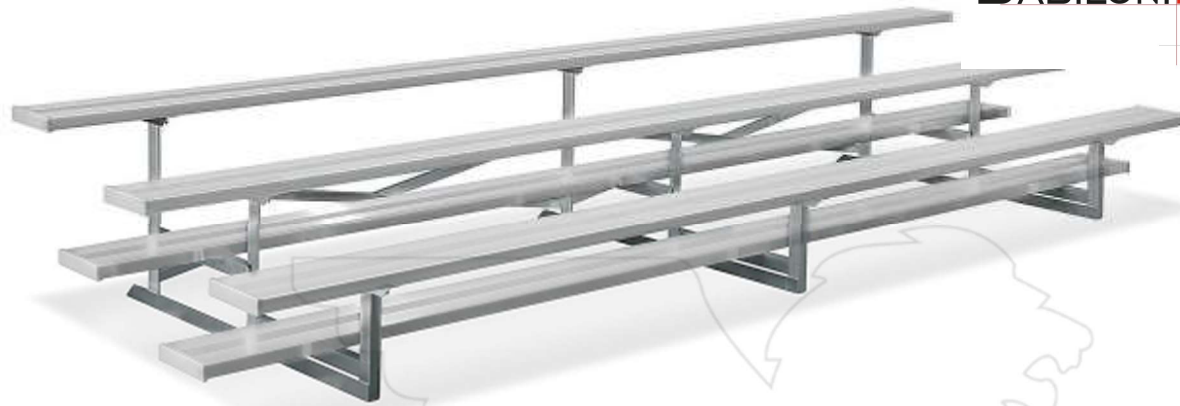

GRADA T-Roll

Las gradas de aluminio T-Roll están siempre listas para usar. Estas gradas, pueden ser colocadas sobre sus ruedas giratorias ocupando un menor espacio y ser reubicadas para su almacenamiento.

BABILONIK

Aluminum base plate

Movable wheel

Aluminum alloy plate

Aluminum alloy frame

Entre nuestros accesorios contamos con barandales de seguridad desmontables y si tu proyecto cuenta con pisos delicados te ofrecemos la opción de ruedas especiales que mantendrán el piso limpio y libre de rayones después de moverse.

Stand up chart

Stand level

*Las gradas de aluminio son el sistema ideal de asientos masivos que se utilizan normalmente en campos deportivos, estadios, escuelas, conferencias, ferias, etc.
Somos fabricantes y podemos adaptarnos a tus necesidades.*