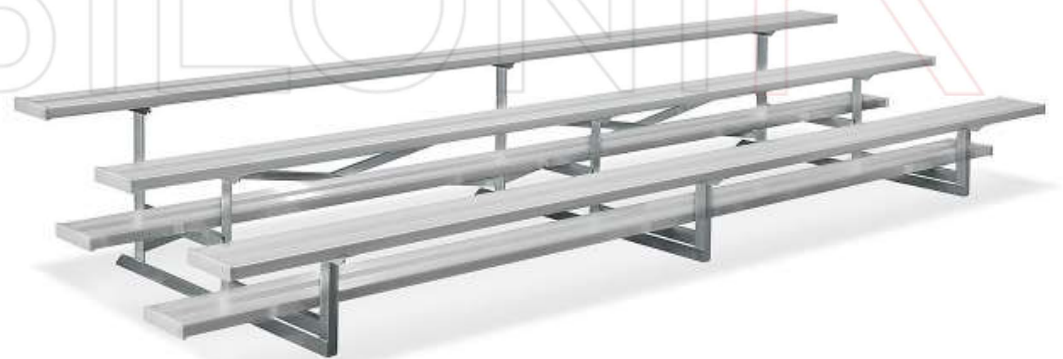

GRADA T-Roll

Las gradas de aluminio T-Roll están siempre listas para usar. Estas gradas, pueden ser colocadas sobre sus ruedas giratorias ocupando un menor espacio y ser reubicadas para su almacenamiento.

BABILONIK

Aluminum base plate

Movable wheel

Aluminum alloy plate

Aluminum alloy frame

Entre nuestros accesorios contamos con barandales de seguridad desmontables y si tu proyecto cuenta con pisos delicados te ofrecemos la opción de ruedas especiales que mantendrán el piso limpio y libre de rayones después de moverse.

Stand up chart

Stand level

*Las gradas de aluminio son el sistema ideal de asientos masivos que se utilizan normalmente en campos deportivos, estadios, escuelas, conferencias, ferias, etc.
Somos fabricantes y podemos adaptarnos a tus necesidades.*