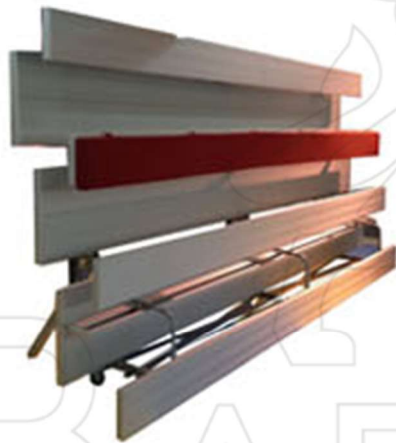

GRADA T-Roll

Las gradas de aluminio T-Roll están siempre listas para usar. Estas gradas, pueden ser colocadas sobre sus ruedas giratorias ocupando un menor espacio y ser reubicadas para su almacenamiento.

BABILONIK

Aluminum base plate

Movable wheel

Aluminum alloy plate

Aluminum alloy frame

Entre nuestros accesorios contamos con barandales de seguridad desmontables y si tu proyecto cuenta con pisos delicados te ofrecemos la opción de ruedas especiales que mantendrán el piso limpio y libre de rayones después de moverse.

Stand up chart

Stand level

*Las gradas de aluminio son el sistema ideal de asientos masivos que se utilizan normalmente en campos deportivos, estadios, escuelas, conferencias, ferias, etc.
Somos fabricantes y podemos adaptarnos a tus necesidades.*