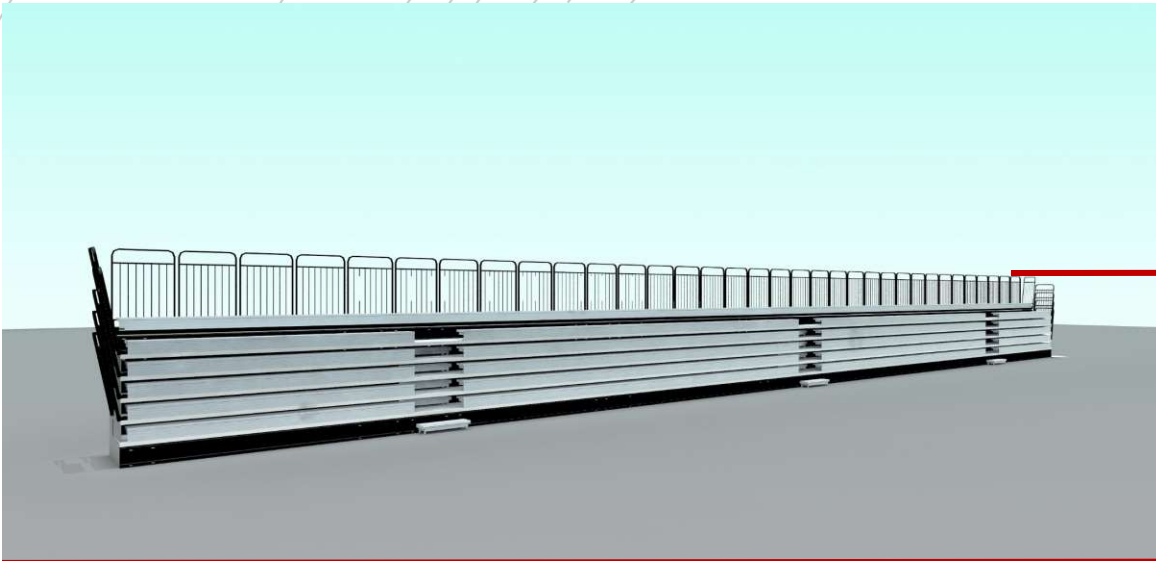

GRADERIA PARA EXTERIOR.

BABILONI **K**

HERMMAN[®]
Luxe
Lider Nacional en Mobiliario

Recommended Colors (7Colors):

Optional Colors (9Colors):

Client Appointed Colors:

BABILONIK

 **HERMMAN[®]
Luxe**
Lider Nacional en Mobiliario

BABILONIK

 **HERMMAN
Luxe**
Lider Nacional en Mobiliario

BABILONIK

 **HERMMAN
Luxe**
Lider Nacional en Mobiliario

SISTEMA DE NIVELACION
PARA ADAPTARCE CASI A
CUALQUIER SUPERFICIE.

Estructuras reforzadas para mayor seguridad