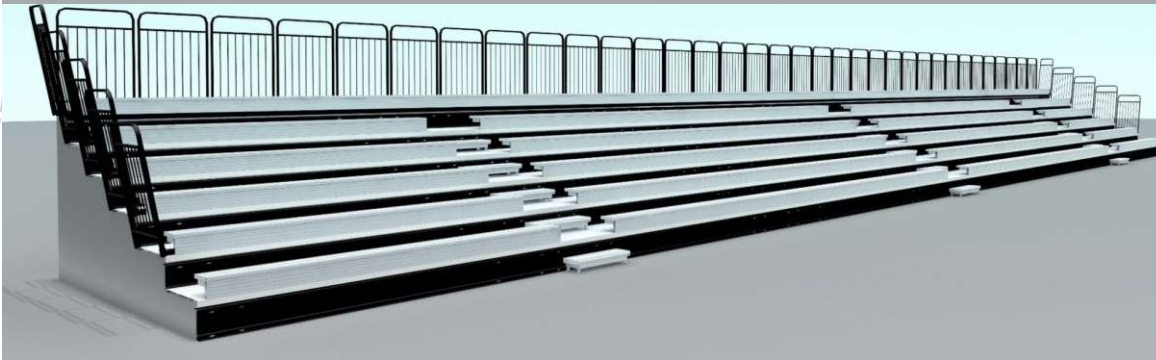

GRADERIA PARA EXTERIOR.

BABILONI **K**

HERMMAN[®]
Luxe
Lider Nacional en Mobiliario

Recommended Colors (7Colors):

Optional Colors (9Colors):

Client Appointed Colors:

BABILONIK

 **HERMMAN[®]
Luxe**
Lider Nacional en Mobiliario

BABILONIK

 **HERMMAN
Luxe**
Lider Nacional en Mobiliario

BABILONIK

 **HERMMAN
Luxe**
Lider Nacional en Mobiliario

SISTEMA DE NIVELACION
PARA ADAPTARCE CASI A
CUALQUIER SUPERFICIE.

Estructuras reforzadas para mayor seguridad